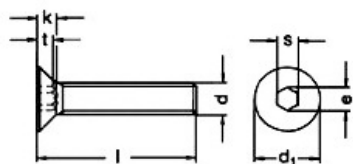

PRODUCT SHEET

Description:

Insex Screw, M6x50mm, Stainless Steel A2, DIN 7991, W/Hex

Item number:

12.04.306-5

Units	Box	Carton	HS Code	Barcode
Pcs.	100	1600	7318155290	
				5704866465342

d	6
l	45
b	45
d1 max.	12
e	4,58
k max.	3,3
s	4
t	2,5